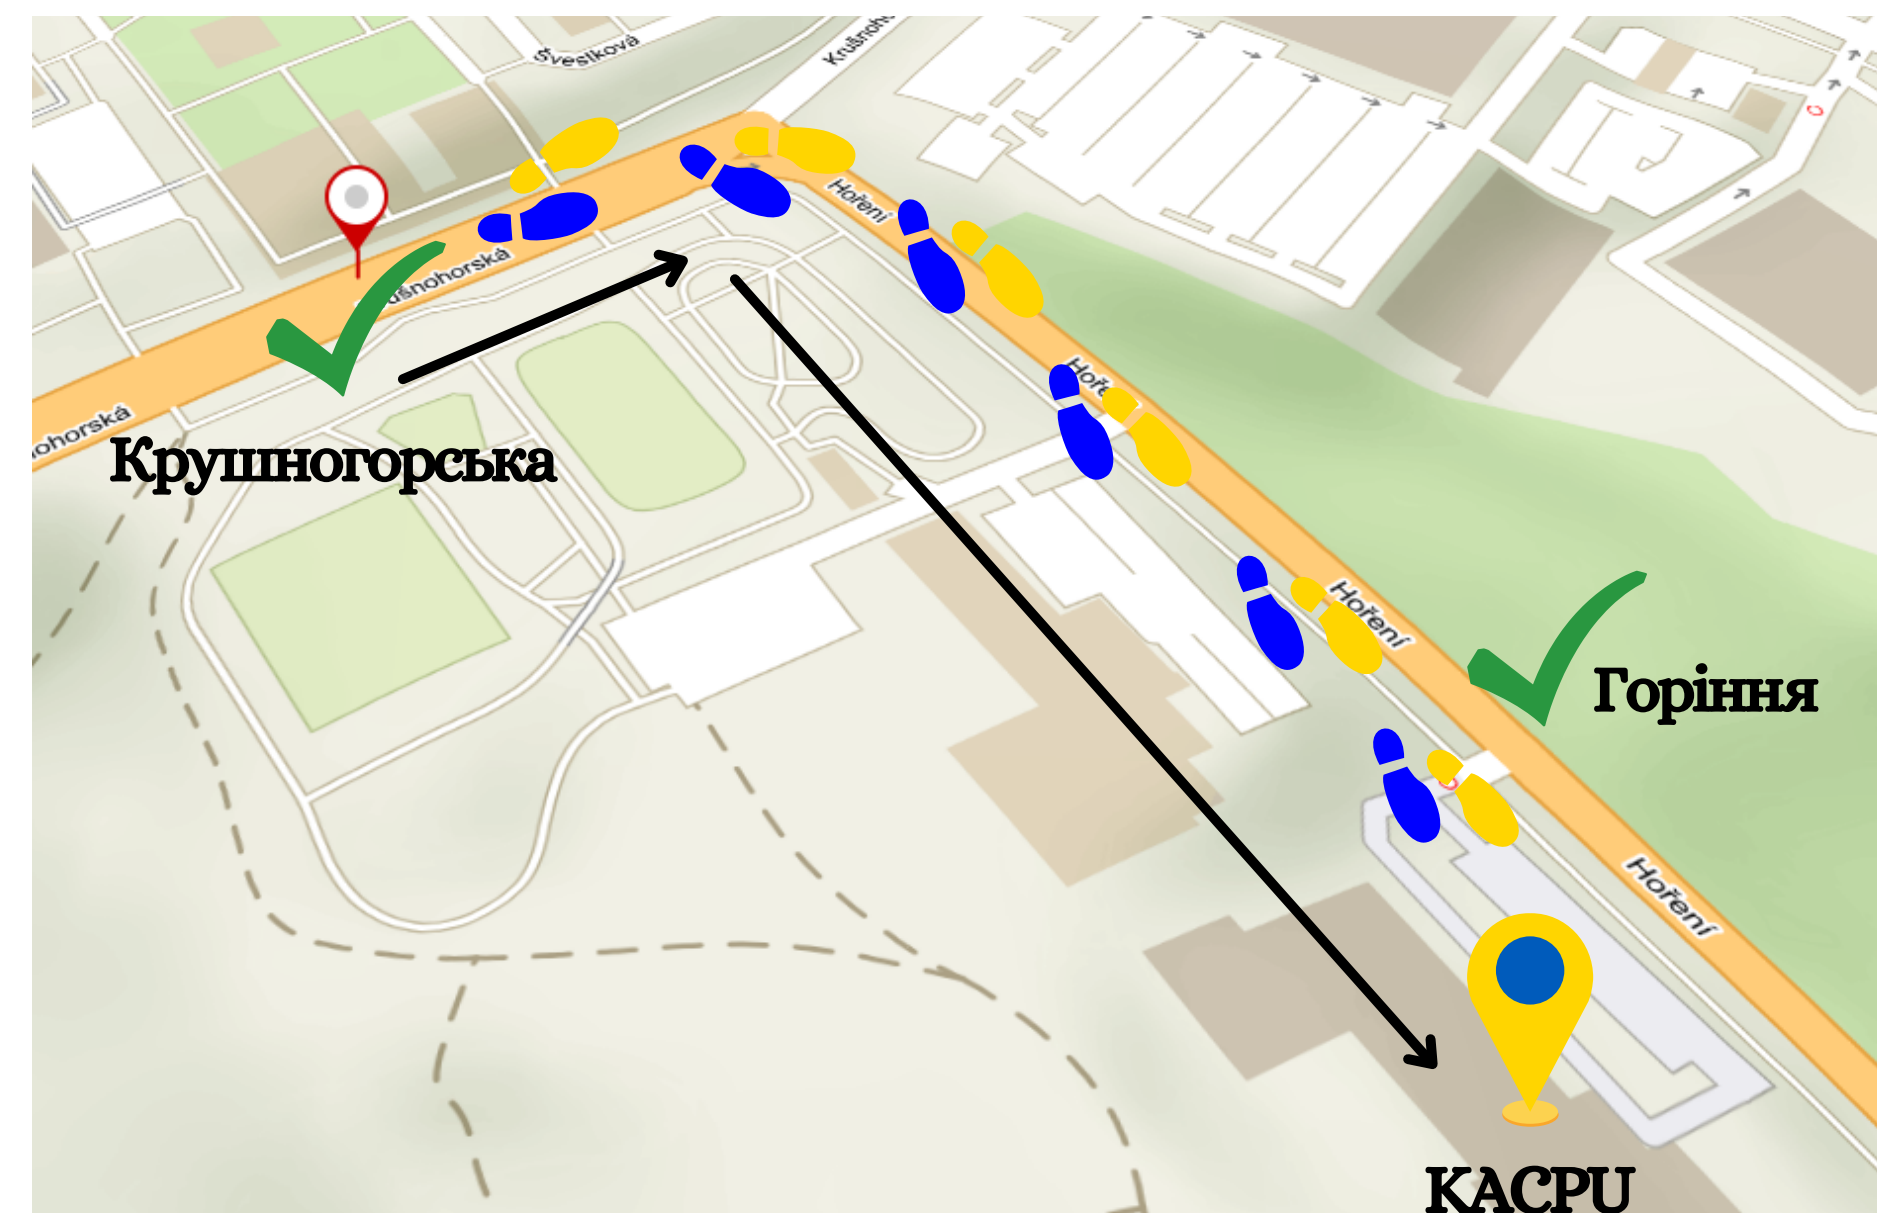

# Транспортування в Районний центр допомоги Україн (КАСРУ)

Doprava do Krajského asistenčního centra pomoci Ukrajině

Центральний вокзал

автобусні зупинки

Найближча зупинка: Площа миру  
Nejbližší zastávka: Mírové náměstí

автобусні лінії:  
Autobusové linky:

# 2, 53, 55

Відправлення автобусів:  
Odjezdy autobusů:

зупинка виїзду: Крушногорська, Горіння  
Výstupní zastávka: Krušnohorská, Hořeni