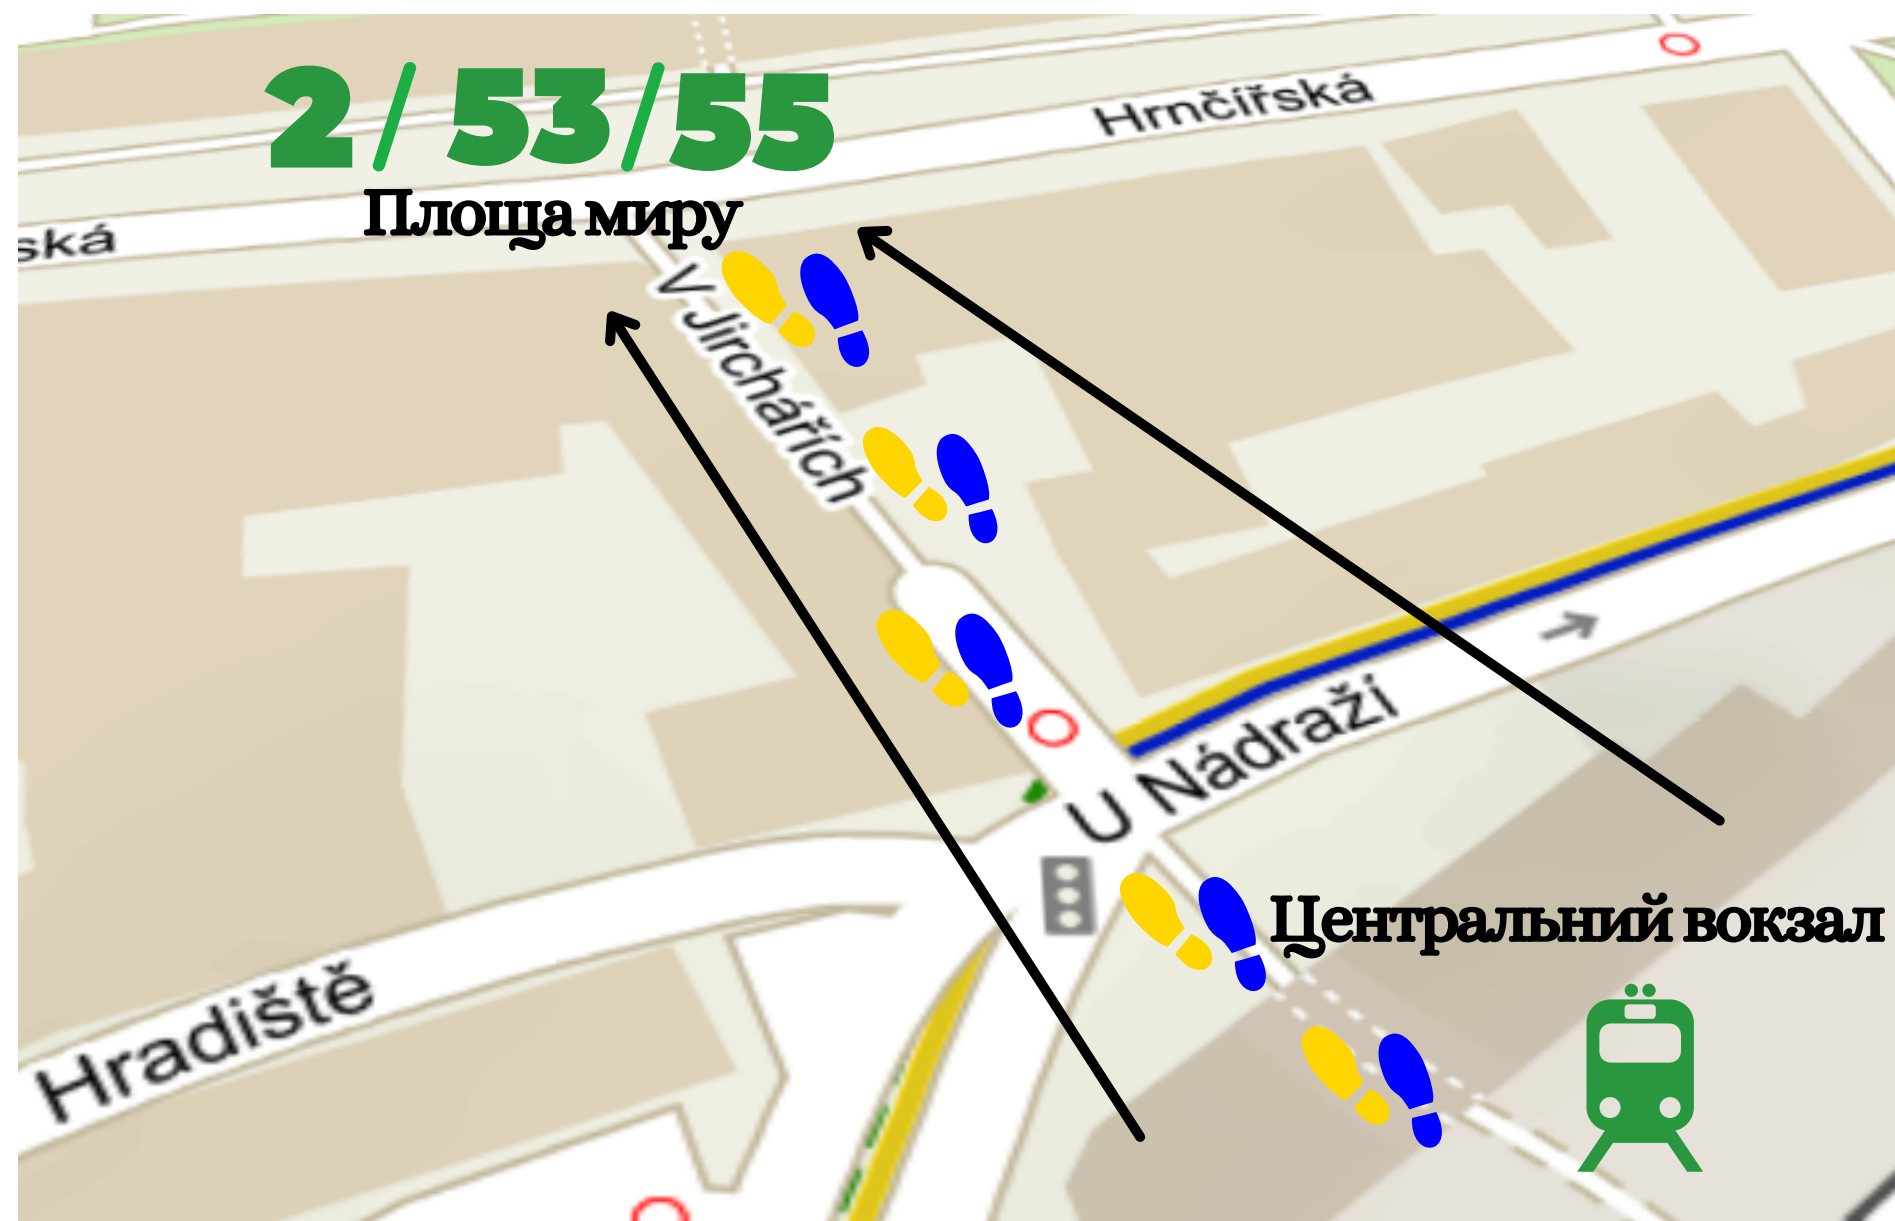

# Транспортування в Районний центр допомоги Україн (КАСРУ)

Doprava do Krajského asistenčního centra pomoci Ukrajině

Центральний вокзал

автобусні зупинки

Найближча зупинка: Площа миру  
Nejbližší zastávka: Mírové náměstí

автобусні лінії:  
Autobusové linky:

зупинка виїзду: Крушногорська, Горіння  
Výstupní zastávka: Krušnohorská, Hořeni